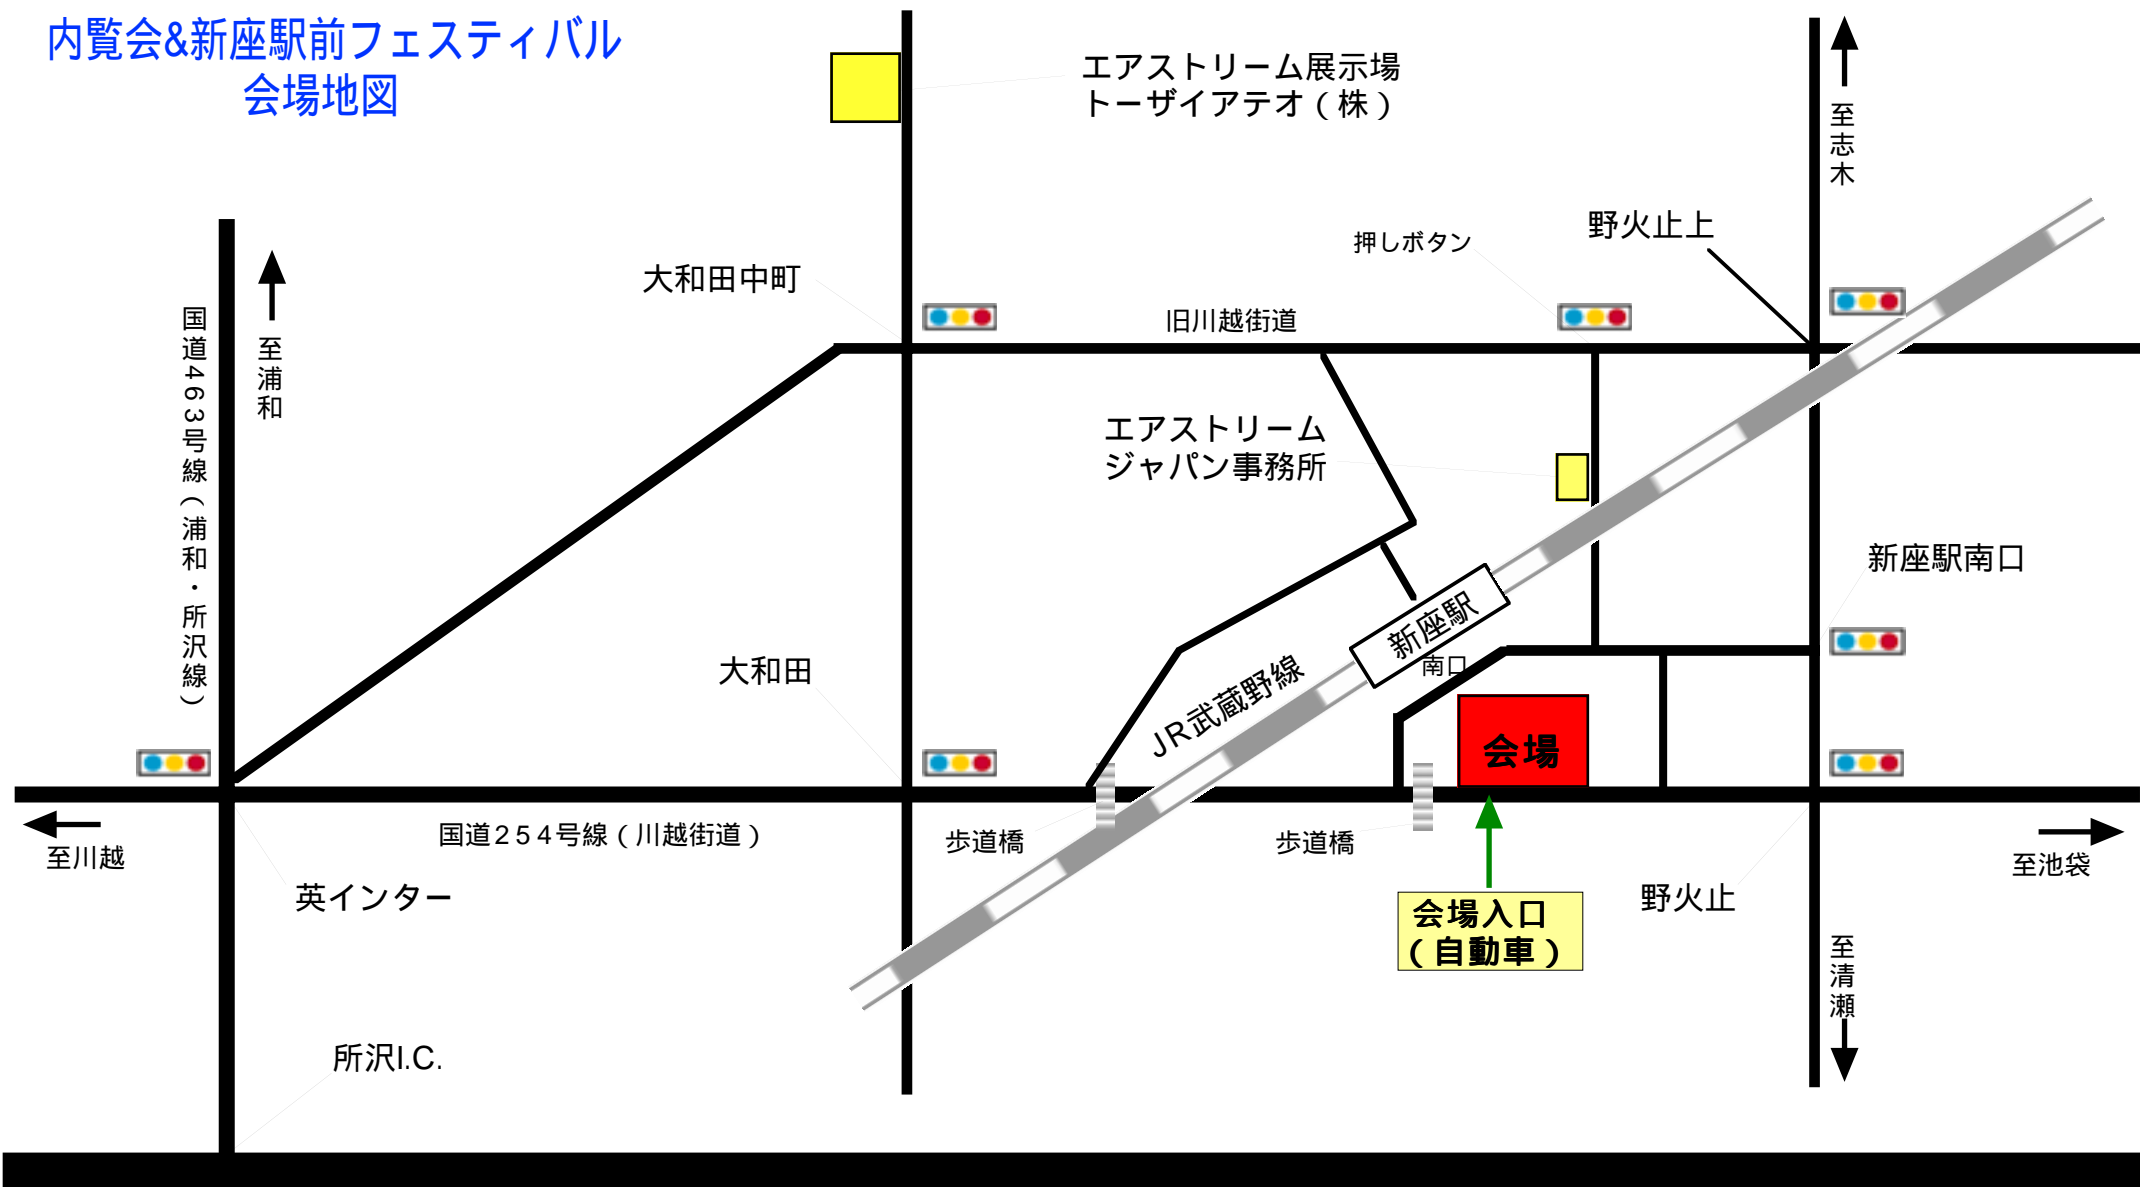

# 内覧会&新座駅前フェスティバル 会場地図

**関越自動車道** 至川越I.C. 至所沢 ↓

関越自動車道をご利用・・・所沢I.C.において国道463号線を浦和方面に進み、英インターから国道254号線を池袋方面に進んで大和田交差点をすぎて坂をのぼって2つ目の歩道橋の左側が会場入口です。

国道254号線をご利用・・・池袋方面から来場の場合は、野火止の信号を右折して新座駅南口の信号を左折して新座駅前ロータリーを乗り越えて再び国道254号線を左折してすぐ左側が会場入口です。川越方面から来場の方は大和田の信号を過ぎて坂をのぼり、2つ目の歩道橋の左側が会場入口です。

↑ 至練馬I.C. →